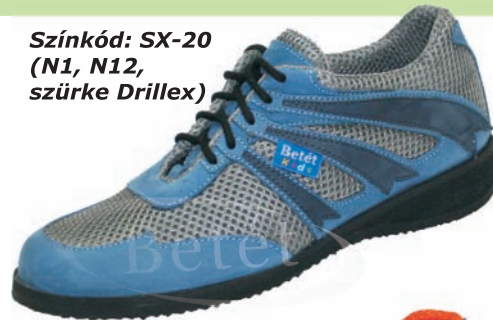

EXCELSIOR
díszítő elemekkel

31.

Betét

Színkód: SX-15
(B11, B8,
piros Drilllex)

Színkód: SX-21
(N31, N13,
barna Drillex,
bézs Drillex bélés)

Színkód: SX-20
(N1, N12,
szürke Drillex)

Színkód: SX-22
(N1, B2,
narancs Drillex)