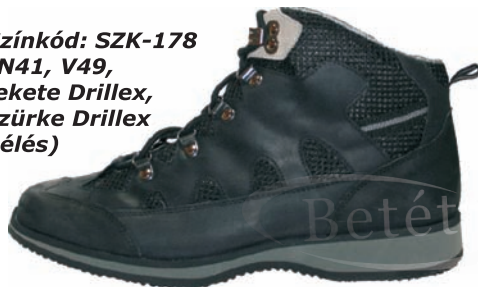

Színkód: SZK-222
(PB11, B48,
Cuba11, fekete
Tasso bélés)

Színkód: SZK-223
(N31, N13,
Cuba10, bézs
Tasso bélés)

Színkód: SZK-177
(N31, N41, V44,
barna Drillex,
narancs Drillex
bélés)

SZATURNUSZ

Színkód: SZK-178
(N41, V49,
fekete Drillex,
szürke Drillex
bélés)