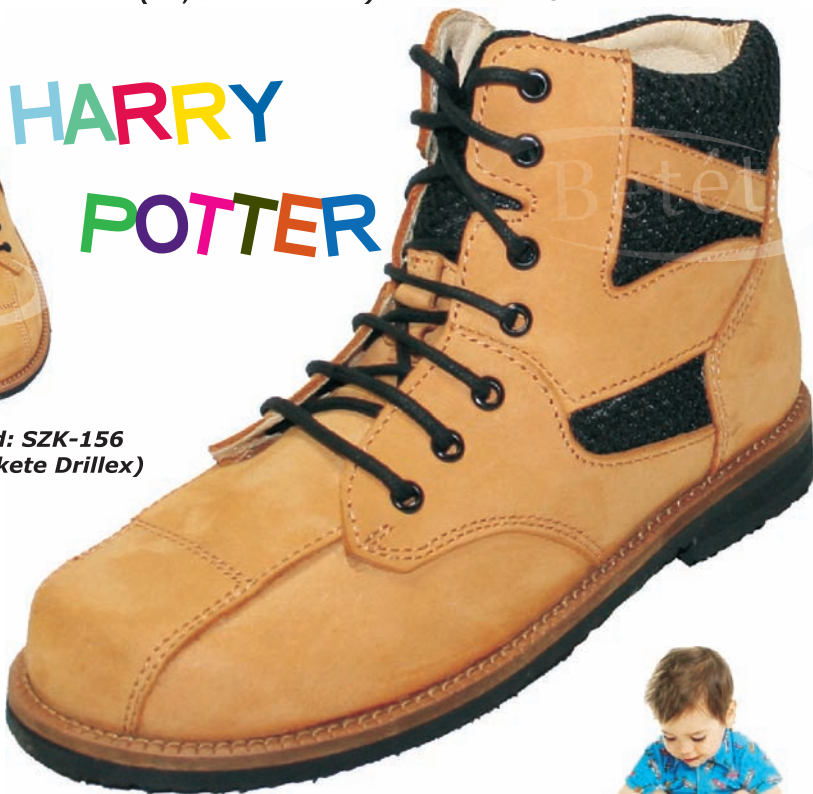

HARRY POTTER