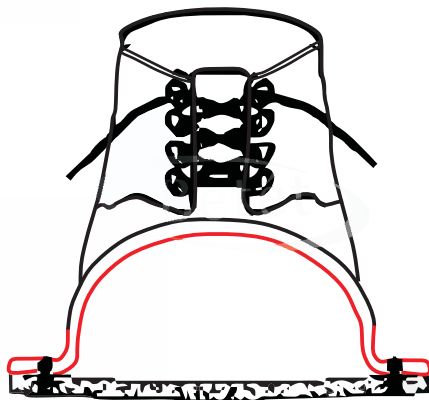

Betét
www.betet-kft.hu